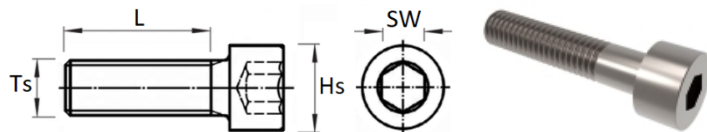

Din 7991

Thread Size	Ts	M3	M4	M5	M6	M8	M10	M12	M14	M16	M18	M20	M22	M24
Thread Pitch		0,5	0,7	0,8	1	1,25	1,5	1,75	2	2	2,5	2,5	2,5	3
Head Diameter	Hs	6	8	10	12	16	20	24	27	30	33	36	36	39
Head Length		1,7	2,3	2,8	3,3	4,4	5,5	6,5	7	7,5	8	8,5	13,1	14
Hexagon A/F	SW	2	2,5	3	4	5	6	8	10	10	12	12	14	14
Thread Length	L	12	14	16	18	20	26	30	34	38	42	46	50	54

Din 7984

Thread Size	Ts	M3	M4	M5	M6	M8	M10	M12	M14	M16	M18	M20	M22	M24
Thread Pitch		0,5	0,7	0,8	1	1,25	1,5	1,75	2	2	2,5	2,5	2,5	3
Head Diameter	Hs	5,5	7	8,5	10	13	16	18	21	24	27	30	33	36
Head Length		2	2,8	3,5	4	5	6	7	8	9	10	11	12	13
Hexagon A/F	SW	2	2,5	3	4	5	7	8	10	12	12	14	14	17
Thread Length	L	12	14	16	18	22	26	30	34	38	42	46	50	54

Din 912

Thread Size	Ts	M2	M2,5	M3	M4	M5	M6	M8	M10	M12	M14	M16	M18	M20	M22	M24	M30
Thread Pitch		0,4	0,45	0,5	0,7	0,8	1	1,25	1,5	1,75	2	2	2,5	2,5	2,5	3	3,5
Head Diameter	Hs	3,8	4,5	5,5	7	8,5	10	13	16	18	21	24	27	30	33	36	45
Head Length		2	2,5	3	4	5	6	8	10	12	14	16	18	20	22	24	30
Hexagon A/F	SW	1,5	2	2,5	3	4	5	6	8	10	12	14	14	17	17	19	22
Thread Length	L	16	17	18	20	22	24	28	32	36	40	44	48	52	56	60	72

Din 913

Thread Size	Ts	M1,4	M1,6	M2	M2,5	M3	M4	M5	M6	M8	M10	M12	M14	M16	M20	M24
Thread Pitch		0,3	0,35	0,4	0,45	0,5	0,7	0,8	1	1,25	1,5	1,75	2	2	2,5	3
Hexagon A/F	SW	0,7	0,7	0,9	1,3	1,5	2	2,5	3	4	5	6	6	8	10	12