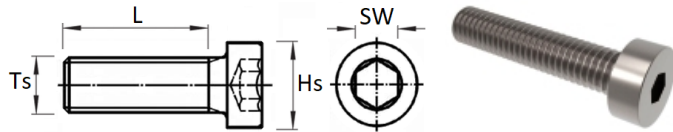

Din 7991

Thread Size	Ts	M3	M4	M5	M6	M8	M10	M12	M14	M16	M18	M20	M22	M24
Thread Pitch		0,5	0,7	0,8	1	1,25	1,5	1,75	2	2	2,5	2,5	2,5	3
Head Diameter	Hs	6	8	10	12	16	20	24	27	30	33	36	36	39
Head Length		1,7	2,3	2,8	3,3	4,4	5,5	6,5	7	7,5	8	8,5	13,1	14
Hexagon A/F	SW	2	2,5	3	4	5	6	8	10	10	12	12	14	14
Thread Length	L	12	14	16	18	20	26	30	34	38	42	46	50	54

Din 7984

Thread Size	Ts	M3	M4	M5	M6	M8	M10	M12	M14	M16	M18	M20	M22	M24
Thread Pitch		0,5	0,7	0,8	1	1,25	1,5	1,75	2	2	2,5	2,5	2,5	3
Head Diameter	Hs	5,5	7	8,5	10	13	16	18	21	24	27	30	33	36
Head Length		2	2,8	3,5	4	5	6	7	8	9	10	11	12	13
Hexagon A/F	SW	2	2,5	3	4	5	7	8	10	12	12	14	14	17
Thread Length	L	12	14	16	18	22	26	30	34	38	42	46	50	54

Din 912

Thread Size	Ts	M2	M2,5	M3	M4	M5	M6	M8	M10	M12	M14	M16	M18	M20	M22	M24	M30
Thread Pitch		0,4	0,45	0,5	0,7	0,8	1	1,25	1,5	1,75	2	2	2,5	2,5	2,5	3	3,5
Head Diameter	Hs	3,8	4,5	5,5	7	8,5	10	13	16	18	21	24	27	30	33	36	45
Head Length		2	2,5	3	4	5	6	8	10	12	14	16	18	20	22	24	30
Hexagon A/F	SW	1,5	2	2,5	3	4	5	6	8	10	12	14	14	17	17	19	22
Thread Length	L	16	17	18	20	22	24	28	32	36	40	44	48	52	56	60	72

Din 913

Thread Size	Ts	M1,4	M1,6	M2	M2,5	M3	M4	M5	M6	M8	M10	M12	M14	M16	M20	M24
Thread Pitch		0,3	0,35	0,4	0,45	0,5	0,7	0,8	1	1,25	1,5	1,75	2	2	2,5	3
Hexagon A/F	SW	0,7	0,7	0,9	1,3	1,5	2	2,5	3	4	5	6	6	8	10	12